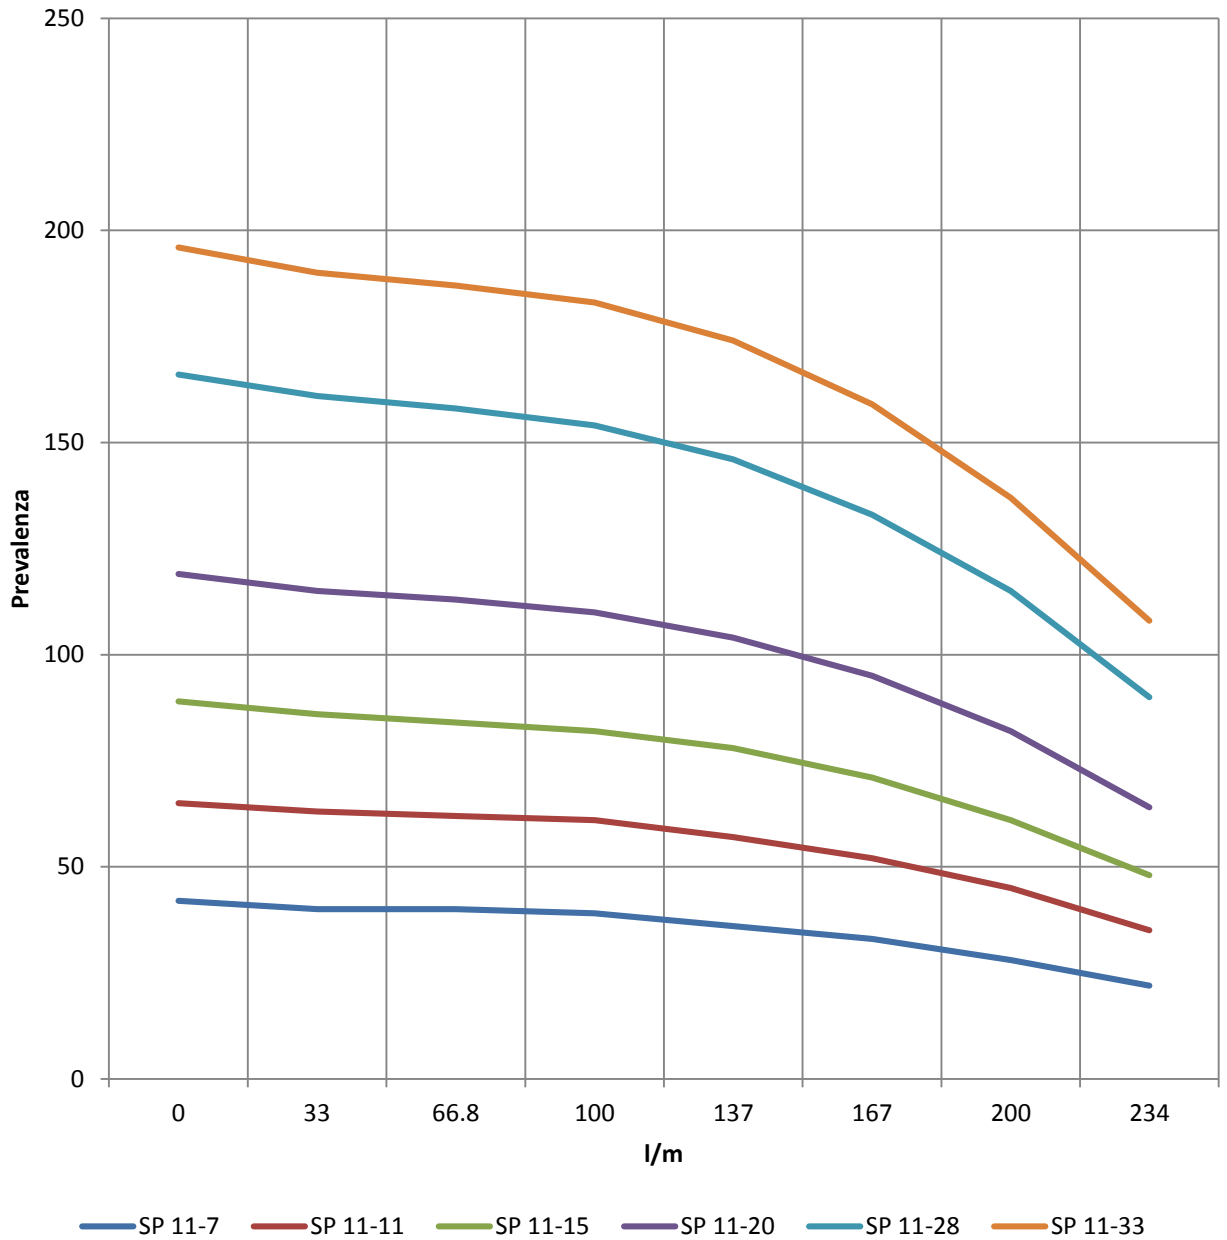

Pompe sommerse Grundfos Serie SP 11

TIPO	HP	KW	l/m	0	33	66,8	100	137	167	200	234
SP 11-7	2	1,5	H (m)	42	40	40	39	36	33	28	22
SP 11-11	3	2,2		65	63	62	61	57	52	45	35
SP 11-15	4	3		89	86	84	82	78	71	61	48
SP 11-20	5,5	4		119	115	113	110	104	95	82	64
SP 11-28	7,5	5,5		166	161	158	154	146	133	115	90
SP 11-33	10	7,5		196	190	187	183	174	159	137	108