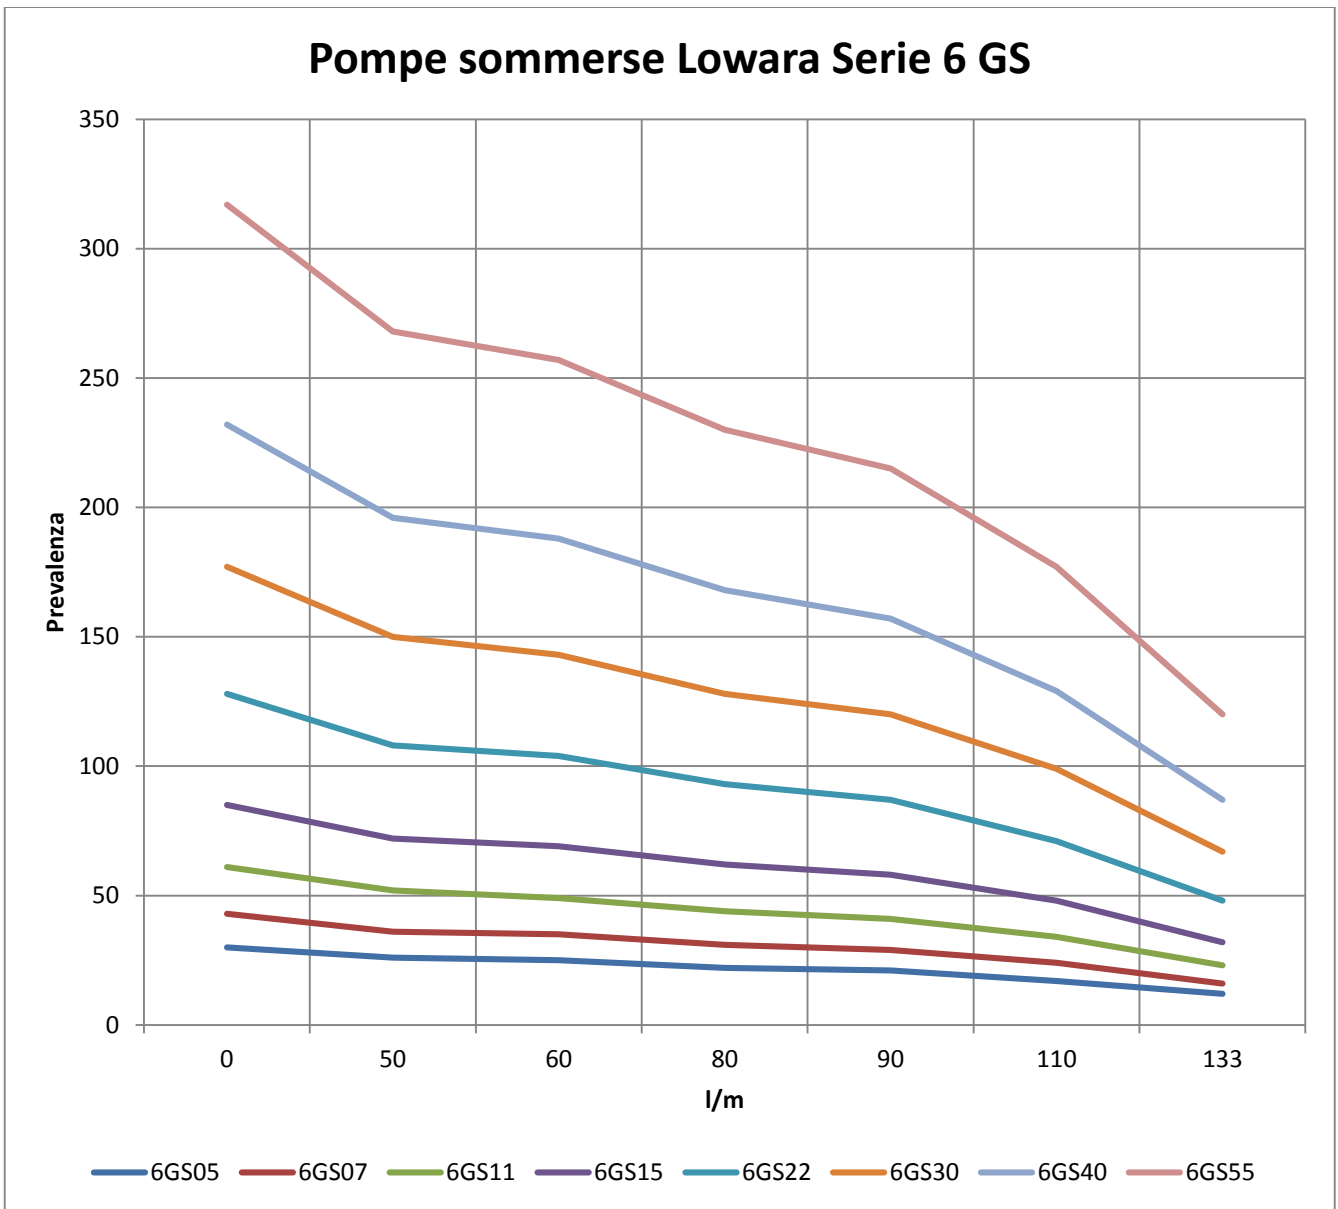

## Pompe sommerse Lowara Serie 6 GS

TIPO	HP	KW	l/m	0	50	60	80	90	110	133
<b>6GS05</b>	0,75	0,55	H (m)	30	26	25	22	21	17	12
<b>6GS07</b>	1	0,75		43	36	35	31	29	24	16
<b>6GS11</b>	1,5	1,1		61	52	49	44	41	34	23
<b>6GS15</b>	2	1,5		85	72	69	62	58	48	32
<b>6GS22</b>	3	2,2		128	108	104	93	87	71	48
<b>6GS30</b>	4	3		177	150	143	128	120	99	67
<b>6GS40</b>	5,5	4		232	196	188	168	157	129	87
<b>6GS55</b>	7,5	5,5		317	268	257	230	215	177	120